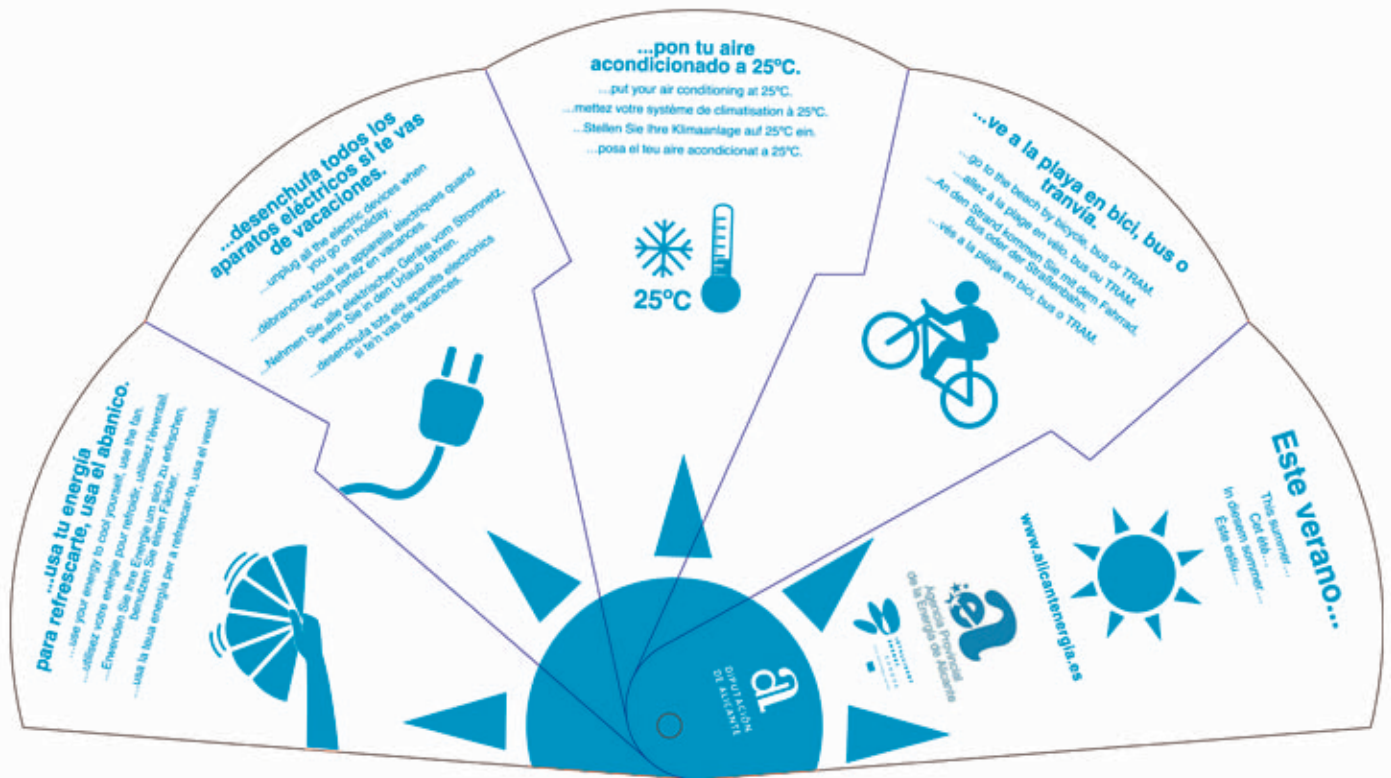

Este verano... ¡Te ayudamos a refrescarte!

Recoge tu abanico de cartón reciclado con consejos de ahorro energético en playas y oficinas de turismo.

-  TORREVIEJA lunes 1
-  SANTA POLA martes 2
-  PLAYA POSTIGUET miércoles 3
-  PLAYA SAN JUAN jueves 4
-  BENIDORM viernes 5
-  ALTEA sábado 6
-  DENIA domingo 7